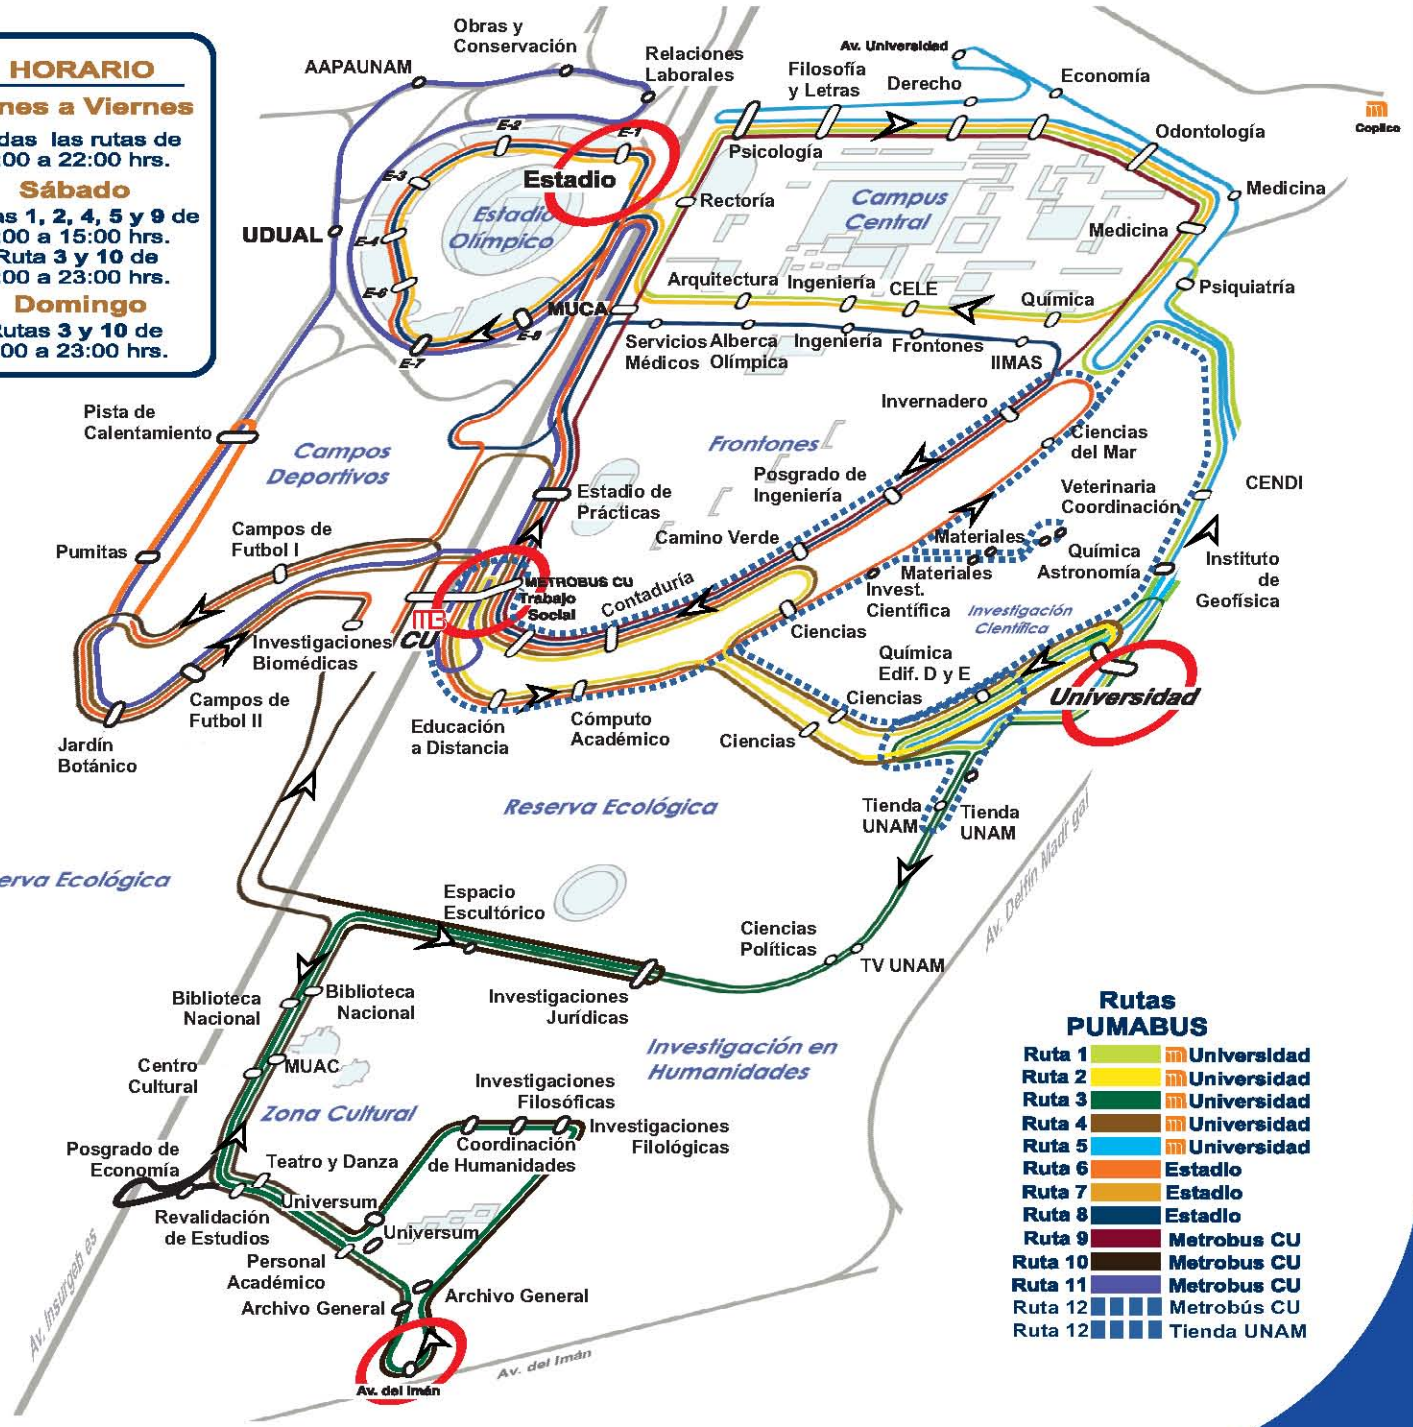

HORARIO

Lunes a Viernes

Todas las rutas de 6:00 a 22:00 hrs.

Sábado

Rutas 1, 2, 4, 5 y 9 de 6:00 a 15:00 hrs.
Ruta 3 y 10 de 6:00 a 23:00 hrs.

Domingo

Rutas 3 y 10 de 6:00 a 23:00 hrs.

Rutas PUMABUS

- Ruta 1 Universidad
- Ruta 2 Universidad
- Ruta 3 Universidad
- Ruta 4 Universidad
- Ruta 5 Universidad
- Ruta 6 Estadio
- Ruta 7 Estadio
- Ruta 8 Estadio
- Ruta 9 Metrobus CU
- Ruta 10 Metrobus CU
- Ruta 11 Metrobus CU
- Ruta 12 Metrobús CU
- Ruta 12 Tienda UNAM